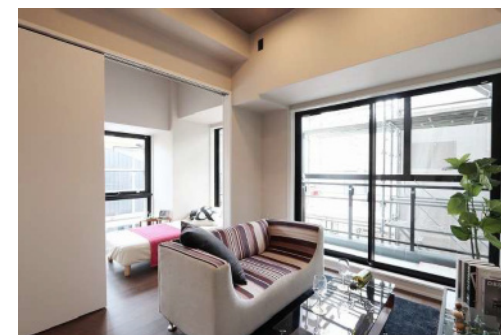

ブエナビスタ梅田イースト 2023年11月15日入居開始予定♪

調光式ダウンライト♪

憧れの2面採光♪

人気の振分けタイプ♪

202号室 Model Room

パナソニック製MXキッチン
天板は人造大理石♪

サンワカンパニー製
アジアリゾートホテルタイプ洗面♪

こだわりのマットフラック小物♪