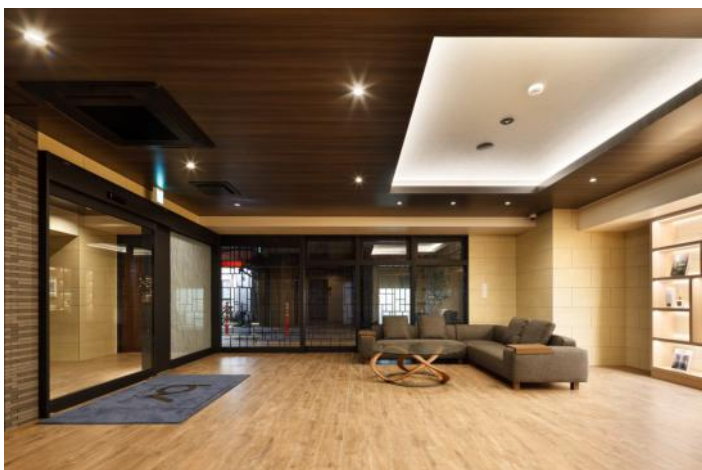

27_CAPS8039_エントランスホール