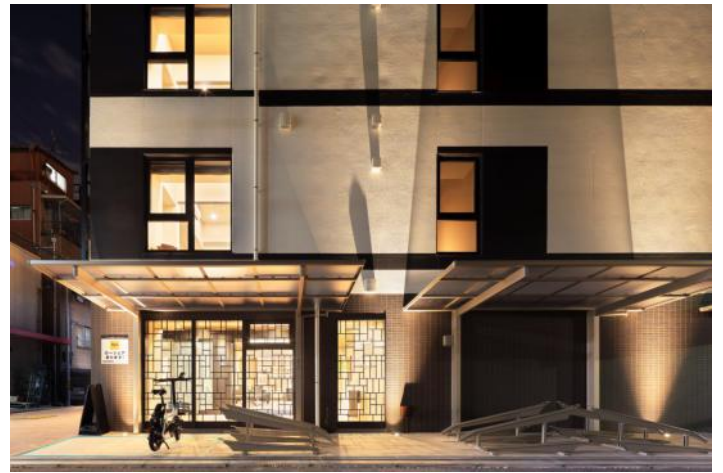

竣工写真 ブエナビスタ梅田イースト 画像コンタクト

01_CAPS7444_外観南東面_修整2

02_CAPS7466_外観北東面_修整

05_CAPS7481_南面 見上げ

08_CAPS7486_南面 デイテール

11_CAPS7788_西面 見上げ

12_CAPS7472_東面 見上げ_修整

竣工写真 ブエナビスタ梅田イースト 画像コンタクト

13_CAPS7847_外観南東面(夜景)_修整2

14_CAPS7874_外観北東面(夜景)_修整

18_CAPS7917_南面 ディテール(夜景)

19_CAPS7510_エントランス廻り_修整

20_CAPS7505_エントランス廻り_修整

21_CAPS8006_エントランス廻り(夜景)

竣工写真 ブエナビスタ梅田イースト 画像コンタクト

22_CAPS7995_エントランス廻り(夜景)