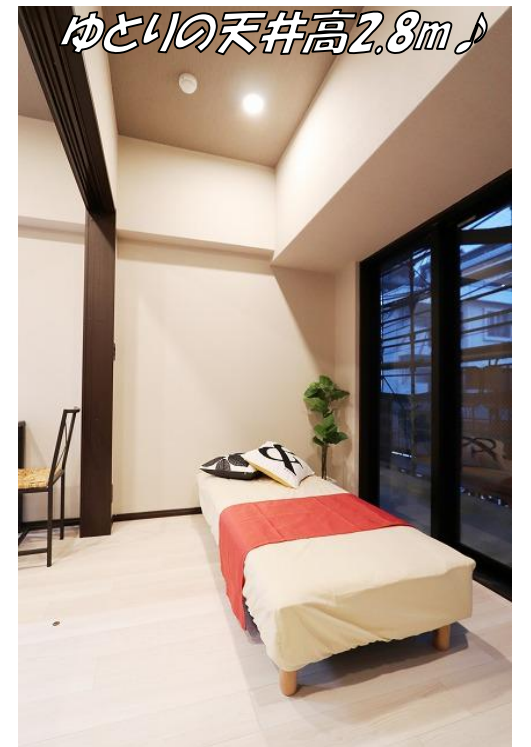

ブエナビスタ江坂広芝町 2020年12月15日入居開始予定

調光式ダウンライト♪

こだわりのスイッチ類♪

浴室暖房乾燥機♪

オーナーこだわりの
ワイドミラー&シャワーヘッド♪

パナソニック製MXキッチン
天板は人造大理石♪

サンワカンパニー製
アジアントリートホテルタイプ洗面♪

シャワートイレ♪

ゆとりの天井高2.8m♪