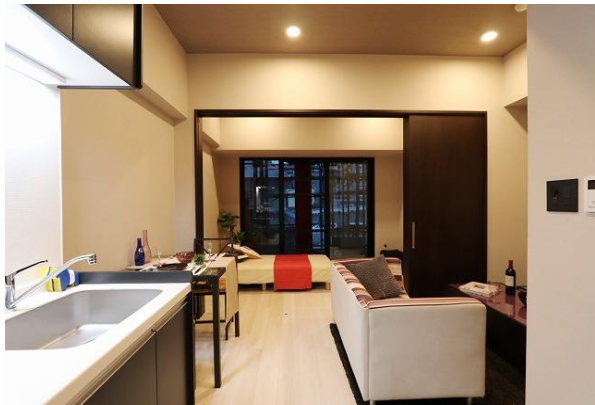

ブエナビスタ江坂広芝町 2020年12月15日入居開始予定

調光式ダウンライト♪

こだわりのスイッチ類♪

浴室暖房乾燥機♪

オーナーこだわりの
ワイドミラー&シャワーヘッド♪

パナソニック製MXキッチン
天板は人造大理石♪

サンワカンパニー製
アジアントリートホテルタイプ洗面♪

シャワートイレ♪