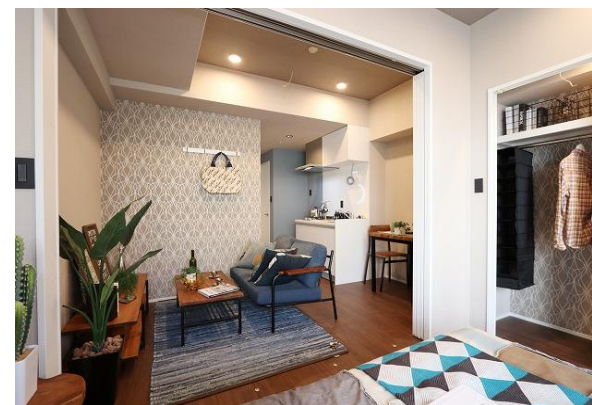

# ブエナビスタ梅田ノース 2020年11月20日入居開始予定

調光式ダウンライト♪

おしゃれフック♪

シャフトイレ♪

オーナーこだわりの  
ワイドミラー&シャワーヘッド♪

パナソニック製MXキッチン  
天板は人造大理石♪

ゆとりの天井高♪

浴室暖房乾燥機♪

サンワカンパニー製  
アジアリゾートホテルタイプ洗面♪

明るく13枚窓♪

便利な収納棚♪

女優ミラー♪