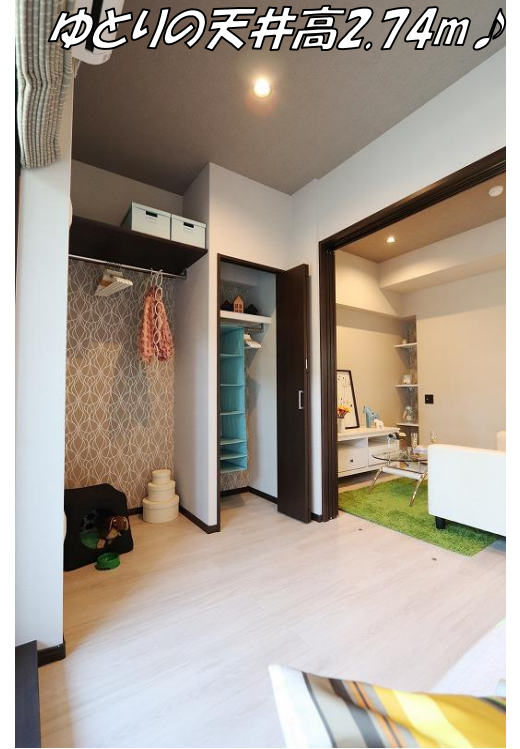

# ブエナビスタ上町 2020年7月1日入居開始予定

調光式ダウンライト♪

こだわりのスイッチ類♪

ワイドバルコニー奥行1.9m♪

特別仕様のキッチン♪

シャワートイレ♪

浴室暖房乾燥機♪

オーナーこだわりのワイドミラー&シャワーヘッド♪

オーナーこだわりのデザインワイド洗面台♪

ゆとりの天井高2.74m♪