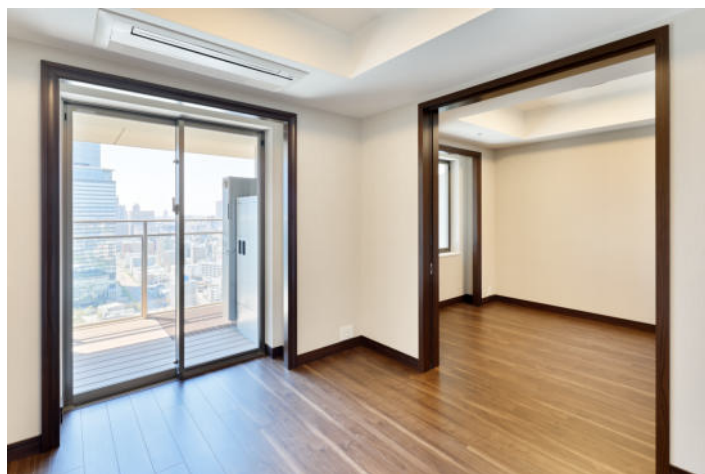

19_CAPS9170_リビング・ダイニング