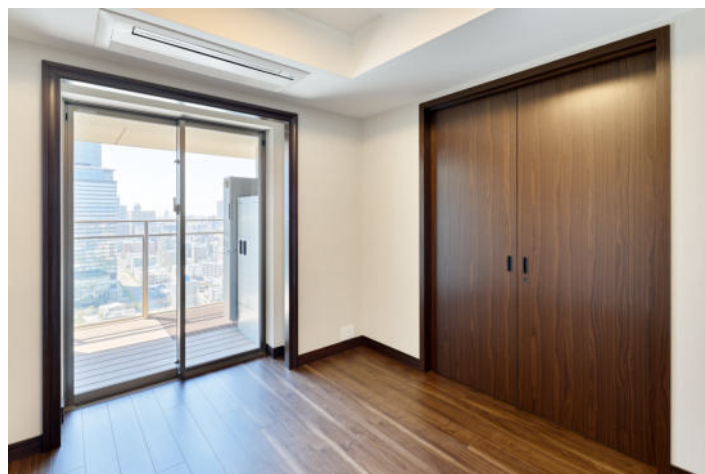

20_CAPS9160_リビング・ダイニング